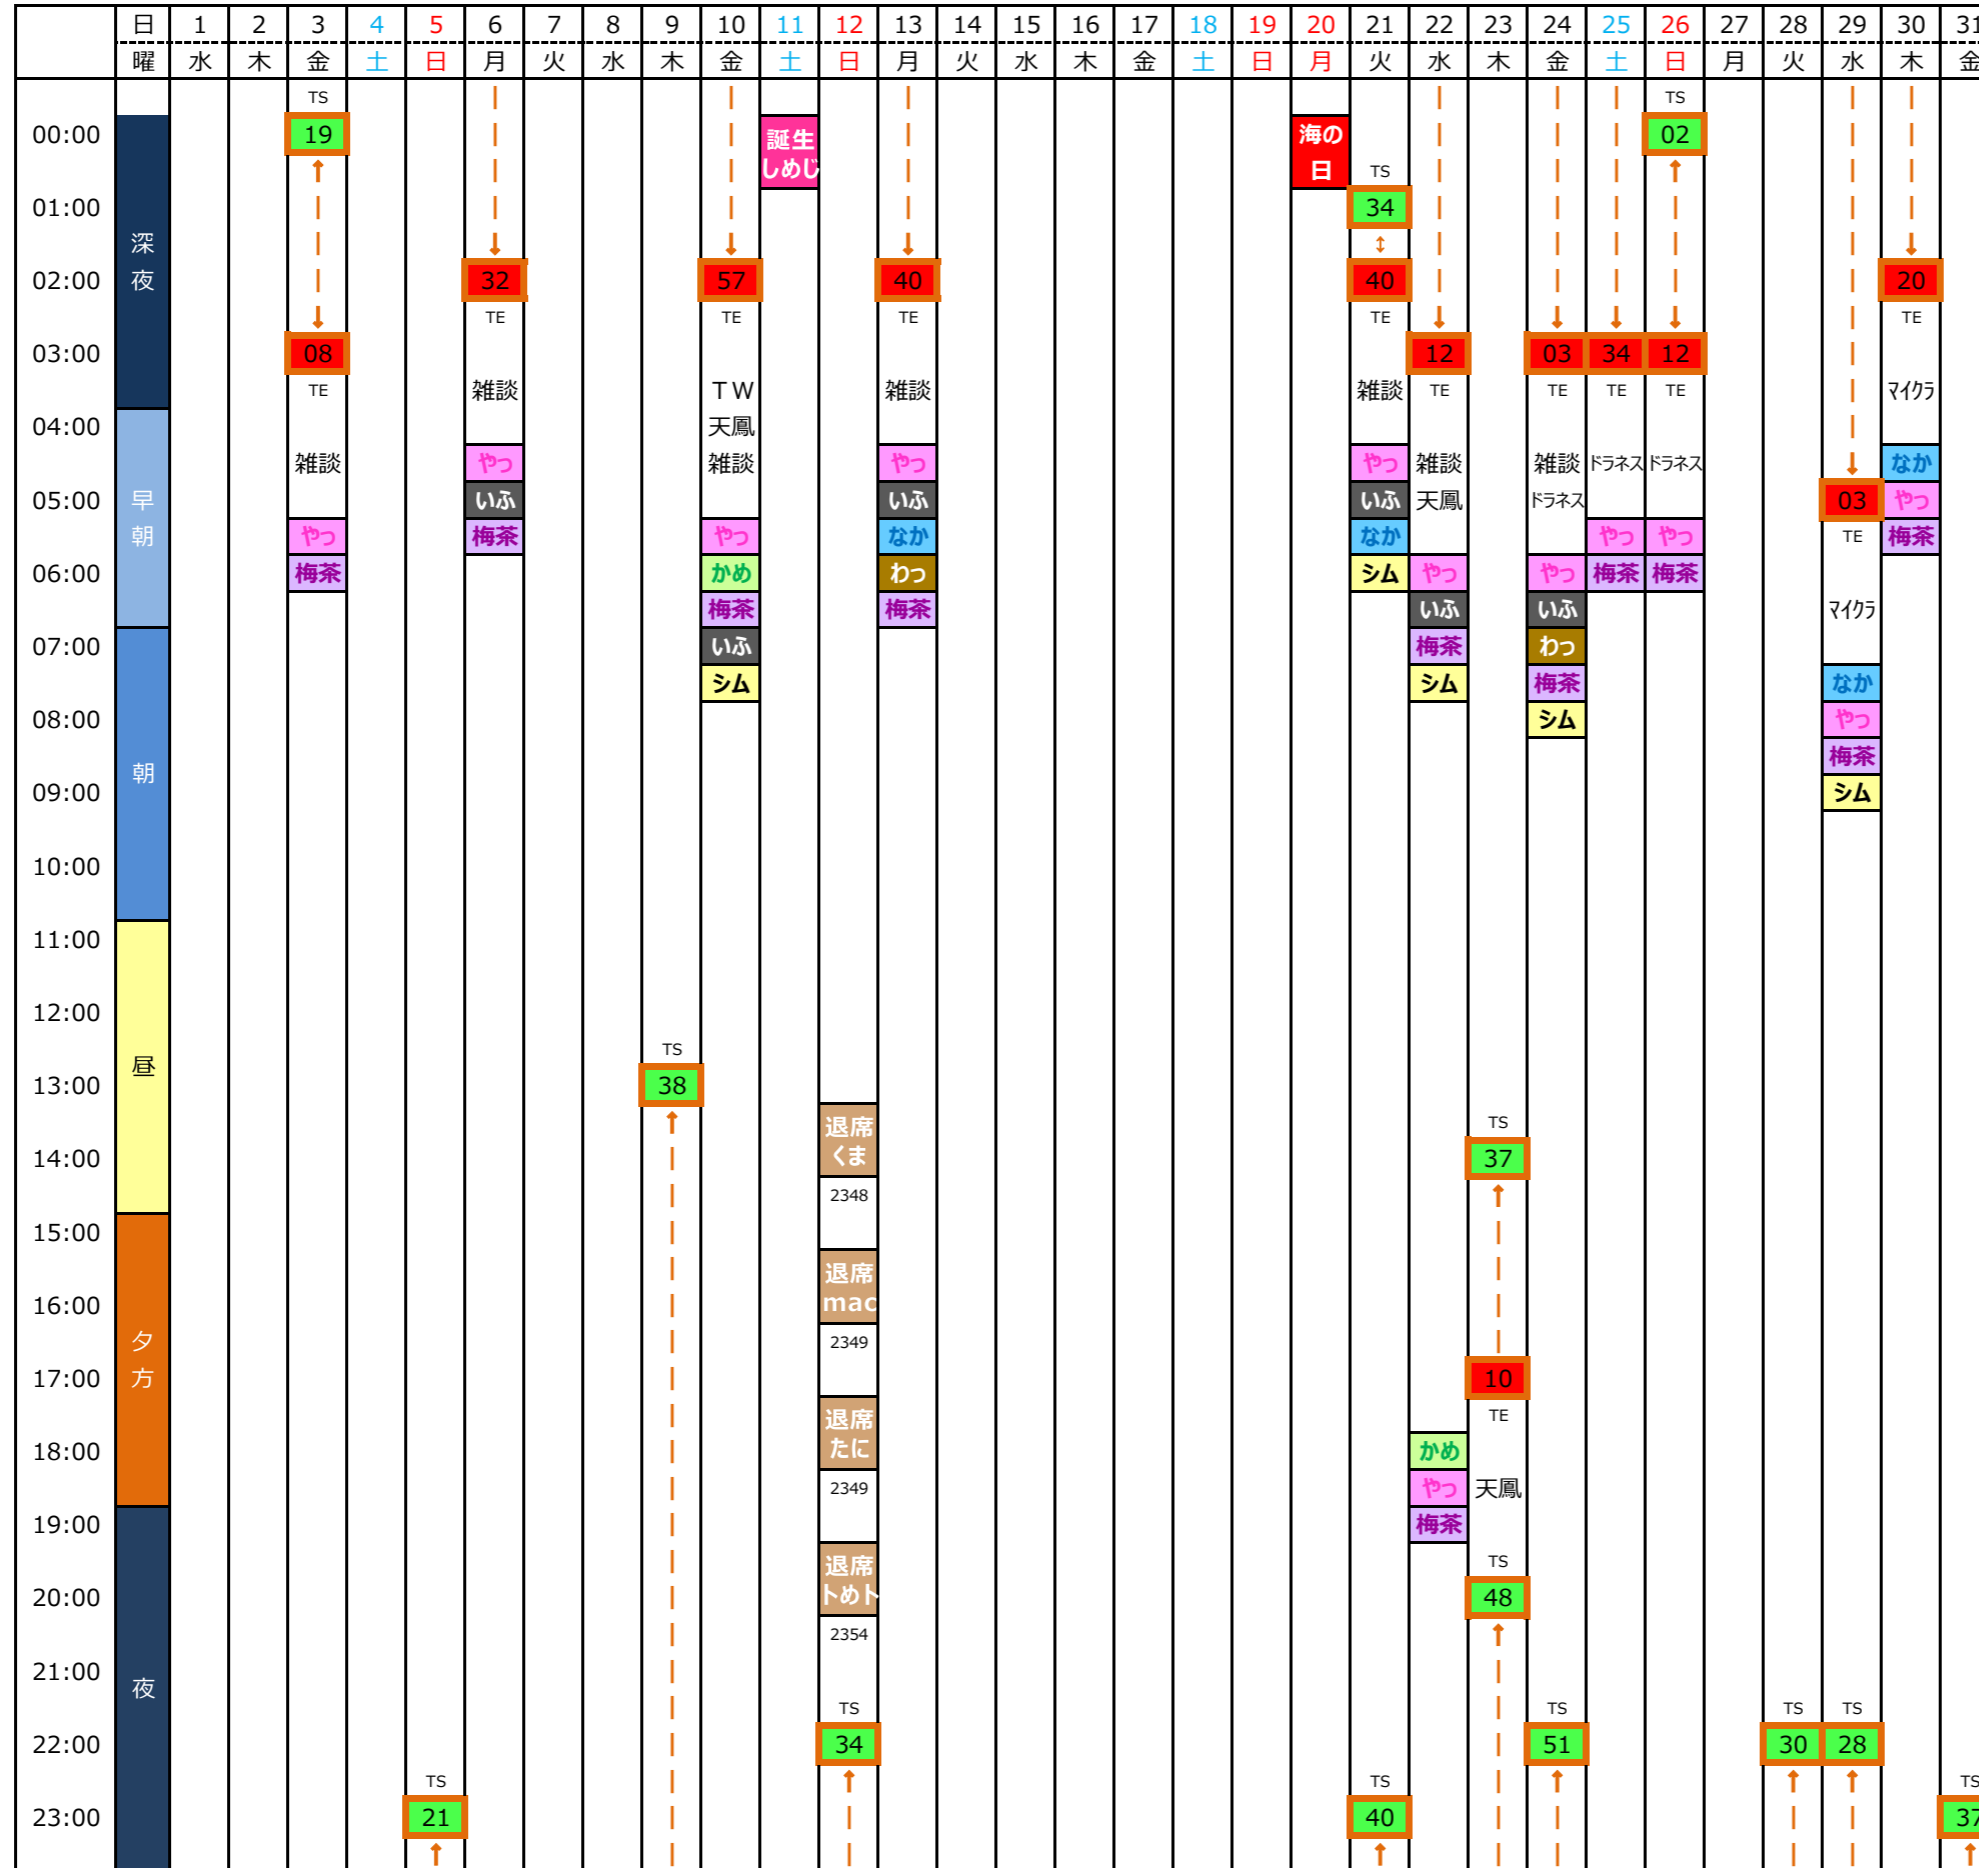

7月通話記録

| 日 | 曜 | 開始時間 | 終了時間 | 合計時間 |
|----|---|-------|-------|-------|
| 1 | 水 | - | - | - |
| 2 | 木 | 24:19 | 27:08 | 2:49 |
| 3 | 金 | - | - | - |
| 4 | 土 | - | - | - |
| 5 | 日 | 23:21 | 26:32 | 3:11 |
| 6 | 月 | - | - | - |
| 7 | 火 | - | - | - |
| 8 | 水 | - | - | - |
| 9 | 木 | 13:38 | 26:57 | 13:19 |
| 10 | 金 | - | - | - |
| 11 | 土 | - | - | - |
| 12 | 日 | 22:34 | 26:40 | 4:06 |
| 13 | 月 | - | - | - |
| 14 | 火 | - | - | - |
| 15 | 水 | - | - | - |
| 16 | 木 | - | - | - |
| 17 | 金 | - | - | - |
| 18 | 土 | - | - | - |
| 19 | 日 | - | - | - |
| 20 | 月 | 25:34 | 26:40 | 1:06 |
| 21 | 火 | 23:40 | 27:12 | 3:32 |
| 22 | 水 | - | - | - |
| 23 | 木 | 14:37 | 17:10 | 2:33 |
| | | 20:48 | 27:03 | 6:15 |
| 24 | 金 | 22:51 | 27:34 | 4:43 |
| 25 | 土 | 24:02 | 27:12 | 3:10 |
| 26 | 日 | - | - | - |
| 27 | 月 | - | - | - |
| 28 | 火 | 23:30 | 29:03 | 5:33 |
| 29 | 水 | 23:28 | 26:20 | 2:52 |
| 30 | 木 | - | - | - |
| 31 | 金 | 23:37 | 24:27 | 0:50 |
| 合計 | | | | 53:59 |
| 平均 | | 21:59 | 26:09 | 4:09 |