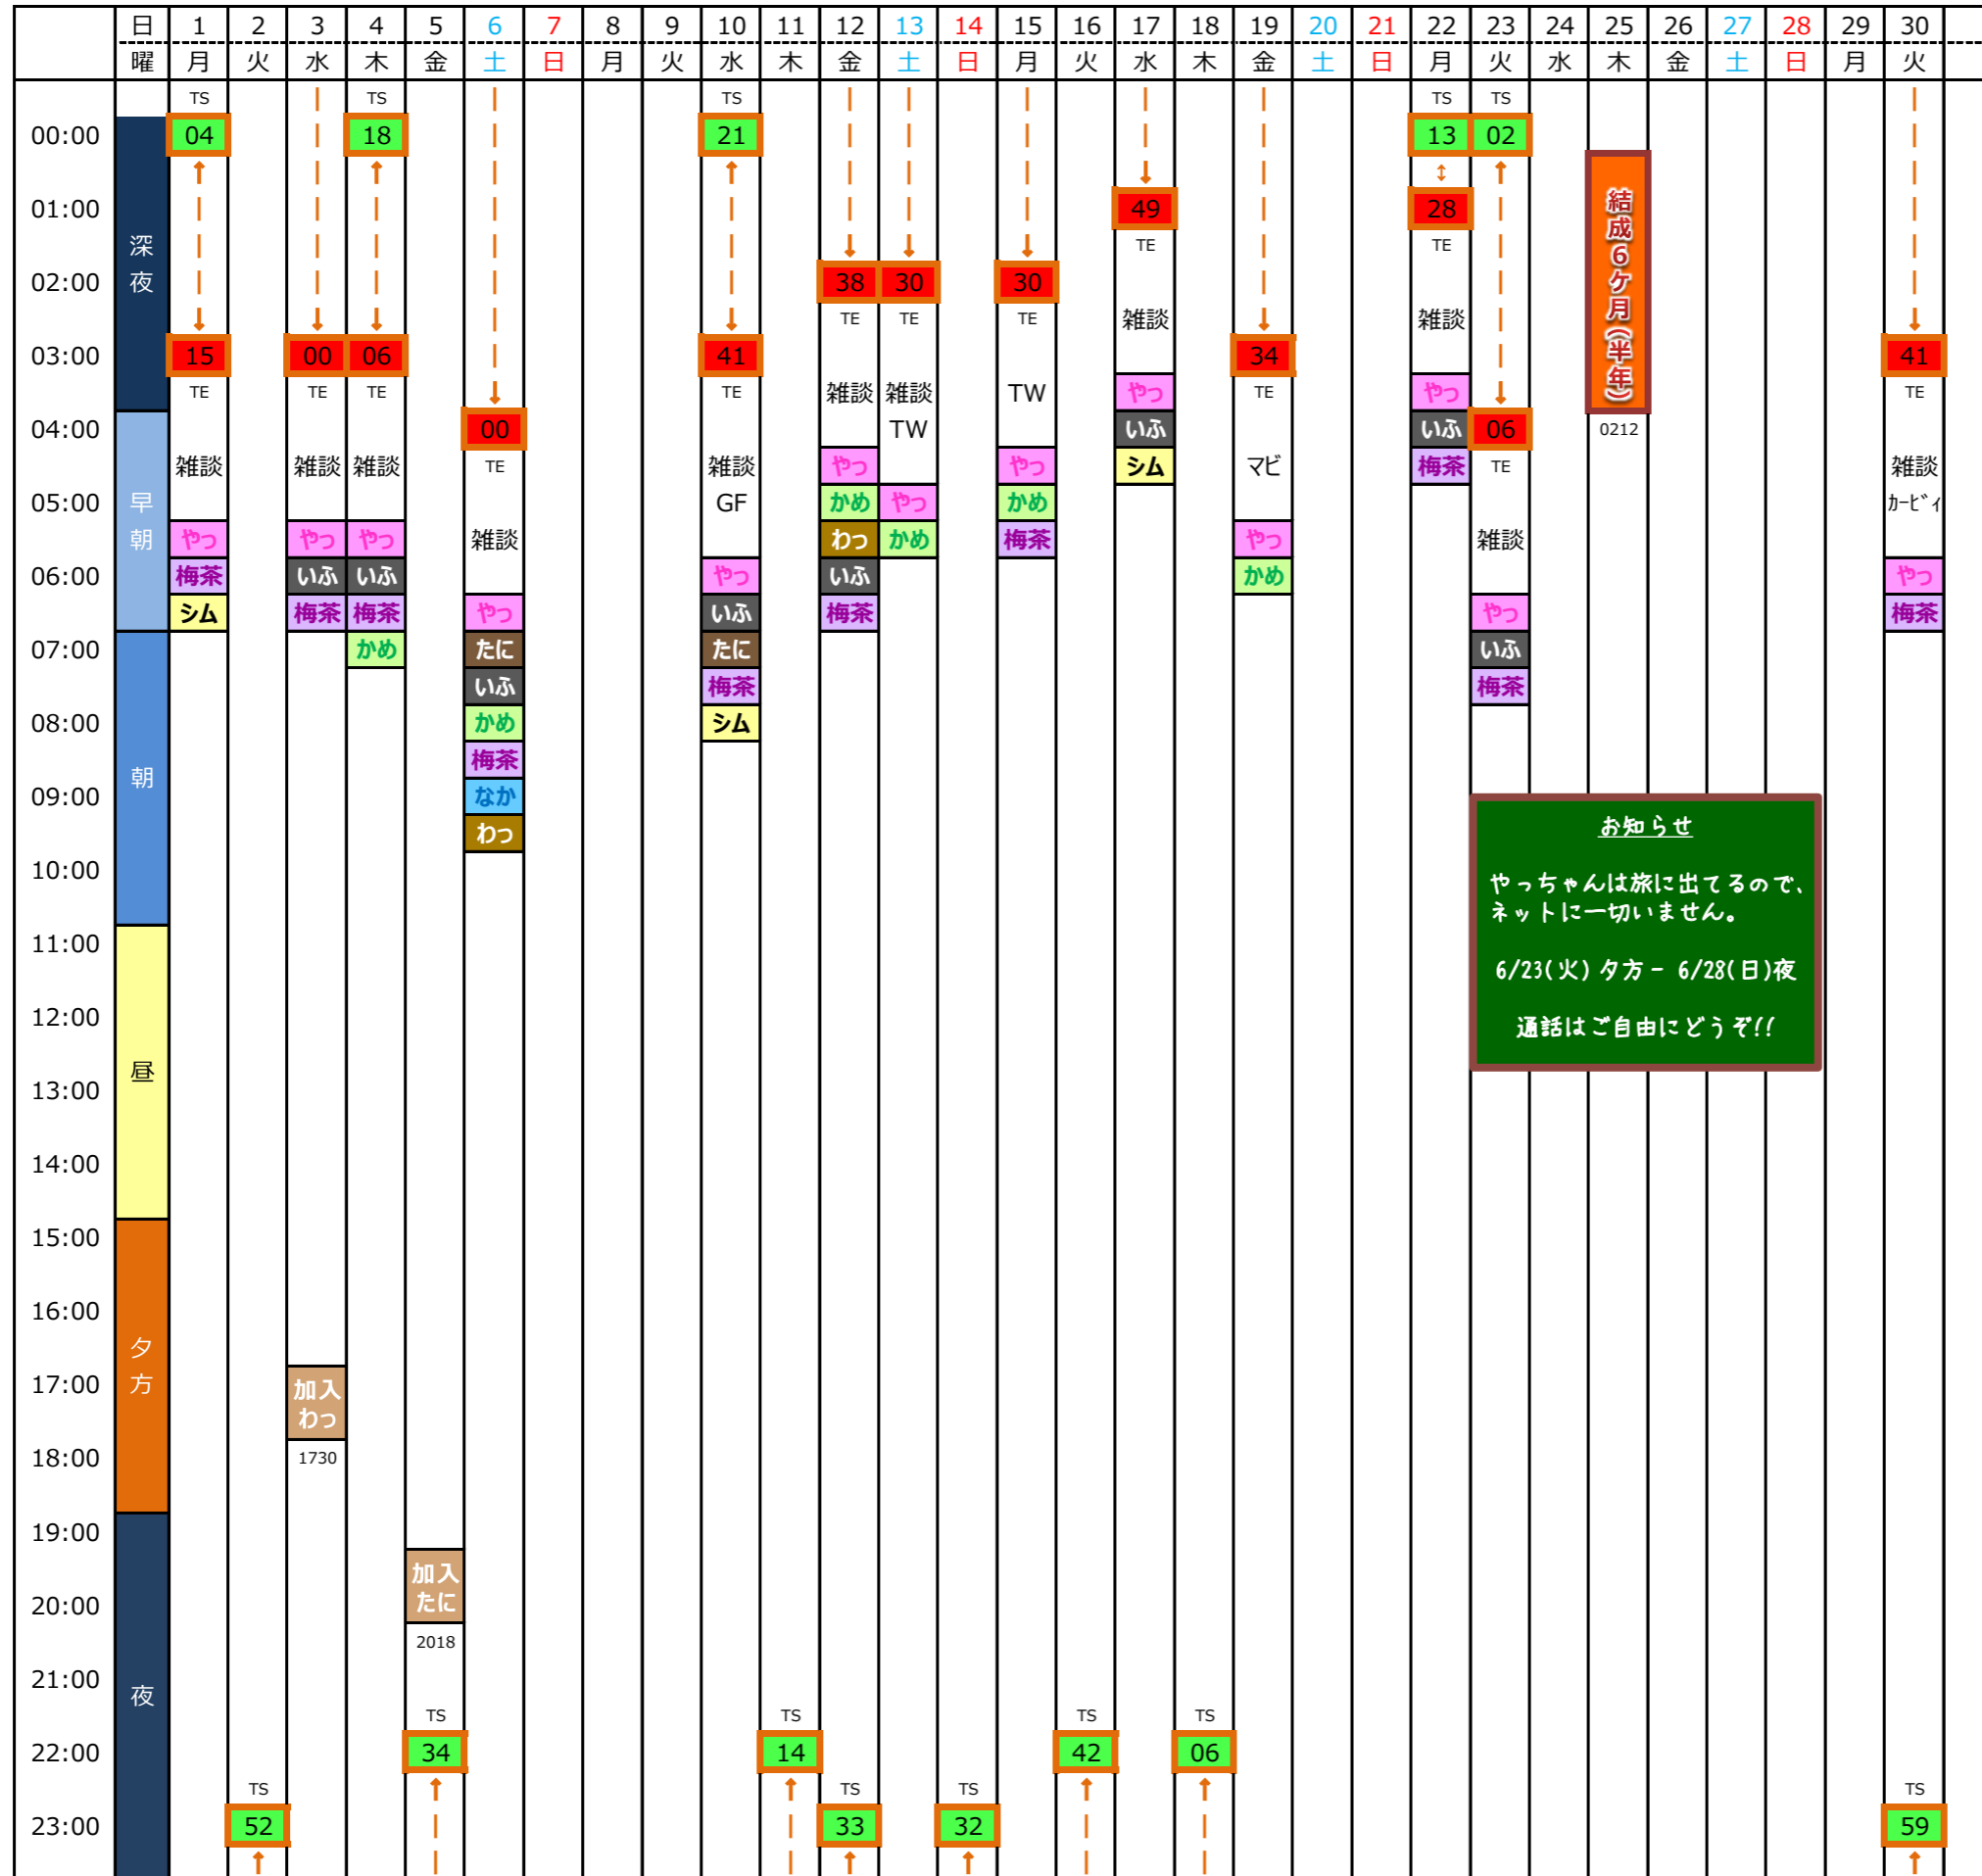

6月通話記録

日	曜	開始時間	終了時間	合計時間
1	月	-	-	-
2	火	23:52	27:00	3:08
3	水	24:18	27:06	2:48
4	木	-	-	-
5	金	22:34	28:00	5:26
6	土	-	-	-
7	日	-	-	-
8	月	-	-	-
9	火	24:21	27:41	3:20
10	水	-	-	-
11	木	22:14	26:38	4:24
12	金	23:33	26:30	2:57
13	土	-	-	-
14	日	23:32	26:30	2:58
15	月	-	-	-
16	火	22:42	25:49	3:07
17	水	-	-	-
18	木	22:06	27:34	5:28
19	金	-	-	-
20	土	-	-	-
21	日	24:12	25:28	1:16
22	月	24:02	28:06	4:04
23	火	-	-	-
24	水	-	-	-
25	木	-	-	-
26	金	-	-	-
27	土	-	-	-
28	日	-	-	-
29	月	23:59	27:41	3:42
30	火	-	-	-
合計				42:38
平均		23:27	27:00	3:33